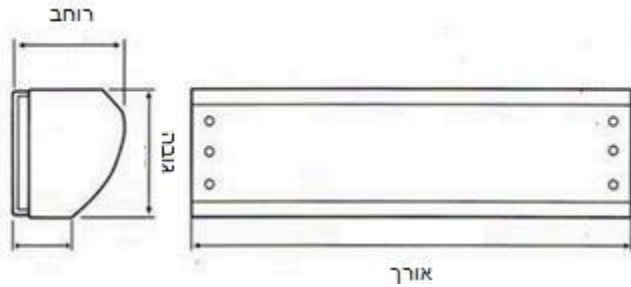

מסכי אוויר דגם - סופט

- המסכים מתאימים לגובה עד 4.5 מ'.
- רוחב פתח: 90,100,120,150,180,200 ס"מ.
- גוף מתכתי צבוע אפוקסי.
- מסכים נאים בעלי מראה דקורטיבי.
- מסכים יעילים ושקטים במיוחד.
- ניתן לכוון את זווית סילון הרוח.
- קיימת אפשרות להפעלה בשלט רחוק.

מידות (מ"מ) רוחבXגובהXאורך	משקל	רעש (db)	מהירות אוויר (מטר\שנייה)	נפח אוויר (מ ³ \שעה)	זרם (W)	קוטר מאיץ (מ"מ)	תדירות (Hz)	מתח (V)	דגם
900X220X195	13	<48	14.5	>2000	185	125	50	230	FM-1209N-2
1000X220X195	15	<48	14.5	>2300	185	125	50	230	FM-1210N-2
1200 X220X195	18	<50	14.5	>2500	185	125	50	230	FM-1212N-2
1500 X220X195	21.5	<50	14.5	>2650	210	125	50	230	FM-1215N-2
1800 X220X195	25	<55	14.5	>2900	210	125	50	230	FM-1218N-2
2000 X220X195	27	<55	14.5	>3200	240	125	50	230	FM-1220N-2