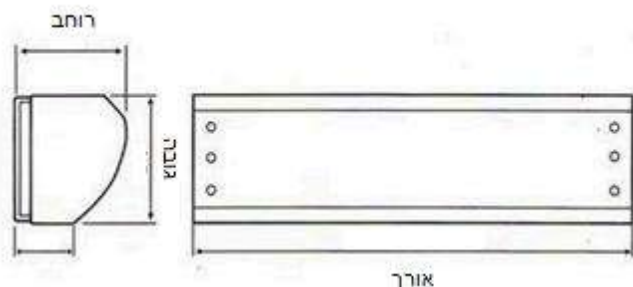

מפוח מחוזק

- המסכים מתאימים לגובה עד 6.0 מ'.
- רוחב פתח: 90, 120, 150 ס"מ.
- גוף מתכתי צבוע אפוקסי.
- ניתן לכוון את זווית סילון הרוח.
- מסכים נאים בעלי מראה דקורטיבי.
- מסכים עם רוח חזקה במיוחד.
- מפוח צנטריפוגלי.

מידות (מ"מ) רוחבXגובהXאורך	משקל	רעש (db)	מהירות אוויר (מטר/שנייה)	נפח אוויר (מ ³ שעה)	זרם (W)	קוטר מאיץ (מ"מ)	תדירות (Hz)	מתח (V)	דגם
900X230X212	17.5	<52	21	>2800	450	120	50	220	FM-5509Z-L
1200 X230X212	21.5	<54	21	>3500	600	120	50	220	FM-5512Z-L
1500 X230X212	27	<55	21	>3700	750	120	50	220	FM-5515Z-L