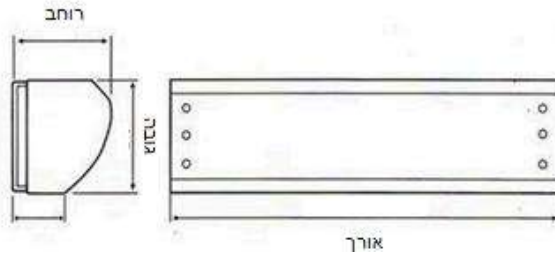

# מסכי אוויר מחוממים

- המסכים מתאימים לגובה עד 3.0 מ'.
- רוחב פתח: 90, 120, 150 ס"מ.
- גוף מתכתי צבוע אפוקסי.
- השהיית צינור אוטומטית לגופי החימום.
- ניתן לכונן את זווית סילון הרוח.
- גוף חימום יעיל ובטוח.

מידות (מ"מ) רוחבXגובהXאורך	משקל	רעש (db)	מהירות אוויר (מטר/שנייה)	נפח אוויר (מ <sup>3</sup> שעה)	זרם		קוטר מאיץ (מ"מ)	תדירות (Hz)	מתח (V)	דגם
					W	Kw				
900X255X225	21	<56	11.5	>1200	300	6400	<b>150</b>	50	380	RM-1509N-D/Y
1200X255X225	26.5	<56	11.5	>1700	300	8200	<b>150</b>	50	380	RM-1512N-D/Y
1500X255X225	32.5	<56	11.5	>2000	300	11000	<b>150</b>	50	380	RM-1515N-D/Y