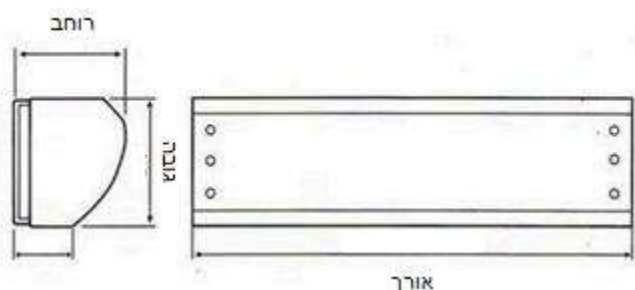

מסך אוויר דקורטיבי

- מסכי אוויר דקורטיביים המתאימים לגובה עד 5 מ'.
גוף מתכתי צבוע אפוקסי
- ניתן לכוון את זווית סילון האוויר
- יעיל ושקט במיוחד

מידות (מ"מ) רוחבXגובהXאורך	משקל	רעש (db)	מהירות אוויר (מטר/שנייה)	נפח אוויר (מ ³ שעה)	זרם (W)	קוטר מאיץ (מ"מ)	תדירות (Hz)	מתח (V)	דגם
900X230X215	17	<50	18	>2500	410	120	50	230	FM-4509Z-L/Y
1000X230X215	18.5	<50	18	>2800	410	120	50	230	FM-4510Z-L/Y
1200 X230X215	21.5	<55	18	>3100	480	120	50	230	FM-4512Z-L/Y
1500 X230X215	26	<55	18	>3600	600	120	50	230	FM-4515Z-L/Y